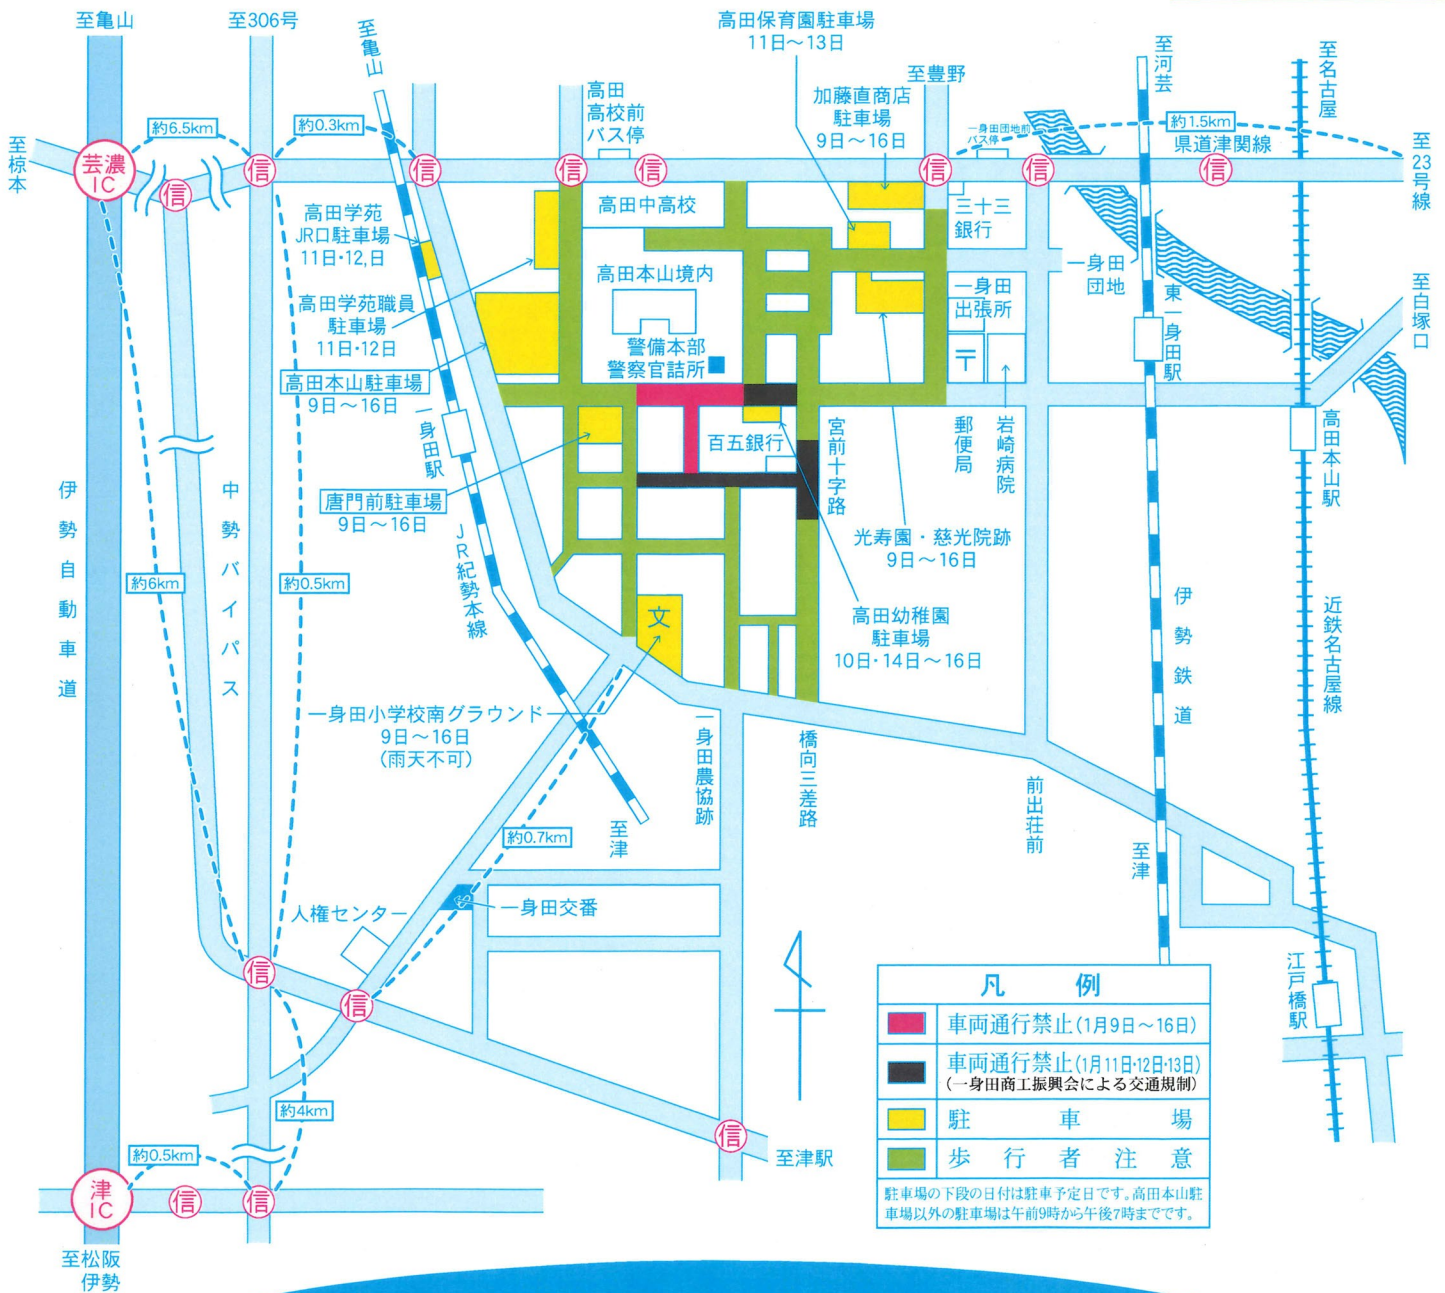

## 高田本山お七夜交通規制について

1月9日～16日までの間下図のように交通規制を行ないます。駐車場は、指定の場所以外にありませんので、なるべく公共交通機関（バス・J R・近鉄等）をご利用下さい。

※定期バスは、1月9日始発～16日終車まで、一身田町内は運行いたしません。（県道津関線バス停をご利用下さい。）

※規制時間 **■** 区間 1月9日(木)～16日(木)  
 (車両通行禁止) 各日 9時～19時まで (15日は21時、16日は14時まで)

**■** 区間 1月11日(土)・12日(日)・13日(月・祝)  
 (車両通行禁止) 各日 9時～16時30分まで (一身田商工振興会による交通規制)

お問い合わせ  
 高田本山宗務院  
 電話：059-232-4171

やさしさが安全つなぐ 三重の道

～ 歩行者のハンドサインは赤信号～

津警察署 津地区交通安全協会