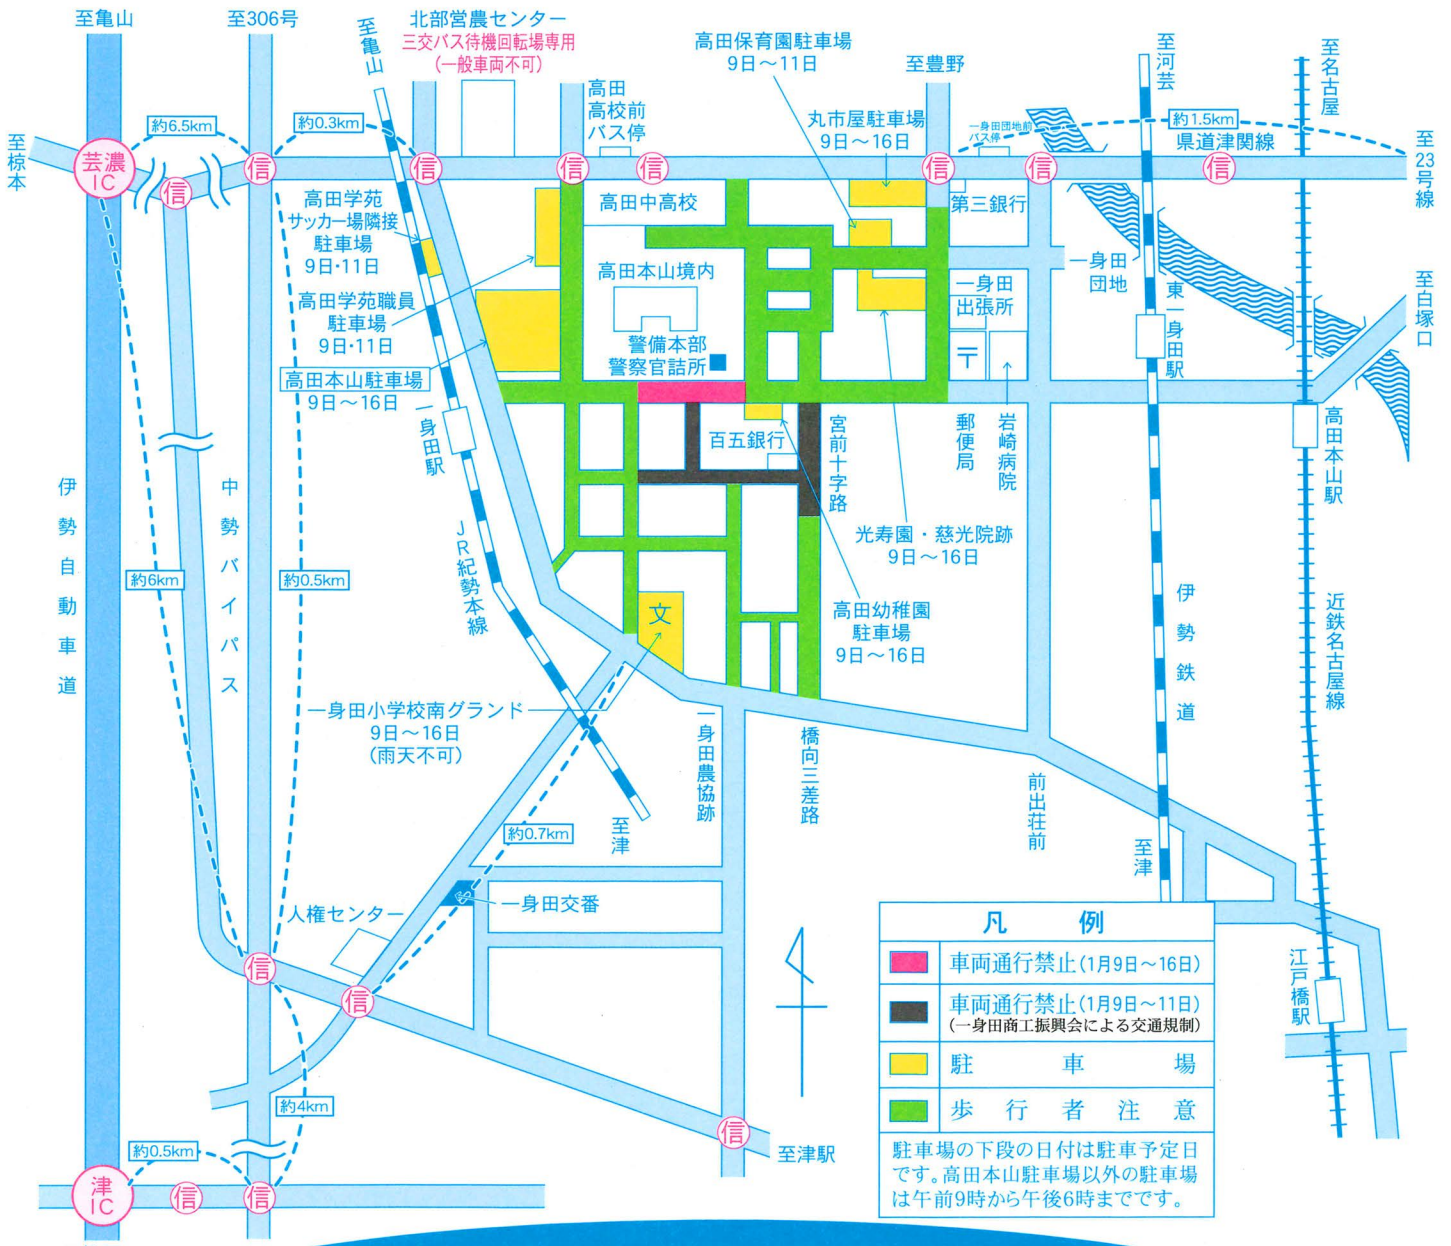

高田本山お七夜交通規制について

1月9日～16日までの間下図のように交通規制を行ないます。
駐車場は、指定の場所以外にありませんので、なるべく公共交通機関（バス・JR・近鉄等）をご利用下さい。

※定期バスは、1月9日始発～16日終車まで、一身田町内は運行いたしません。
(県道津関線バス停をご利用下さい。)

※規制時間 ■ 区間 1月9日(土)～16日(土)
9時～18時まで(16日は14時まで)

■ 区間 1月9日(土)～11日(月・祝)
8時～17時まで(一身田商工振興会による交通規制)

お問い合わせ
高田本山宗務院
電話：059-232-4171

思いやる やさしい心で 走る三重
 ～気持ち良い 運転マナーの 美し国～
 津警察署 津地区交通安全協会