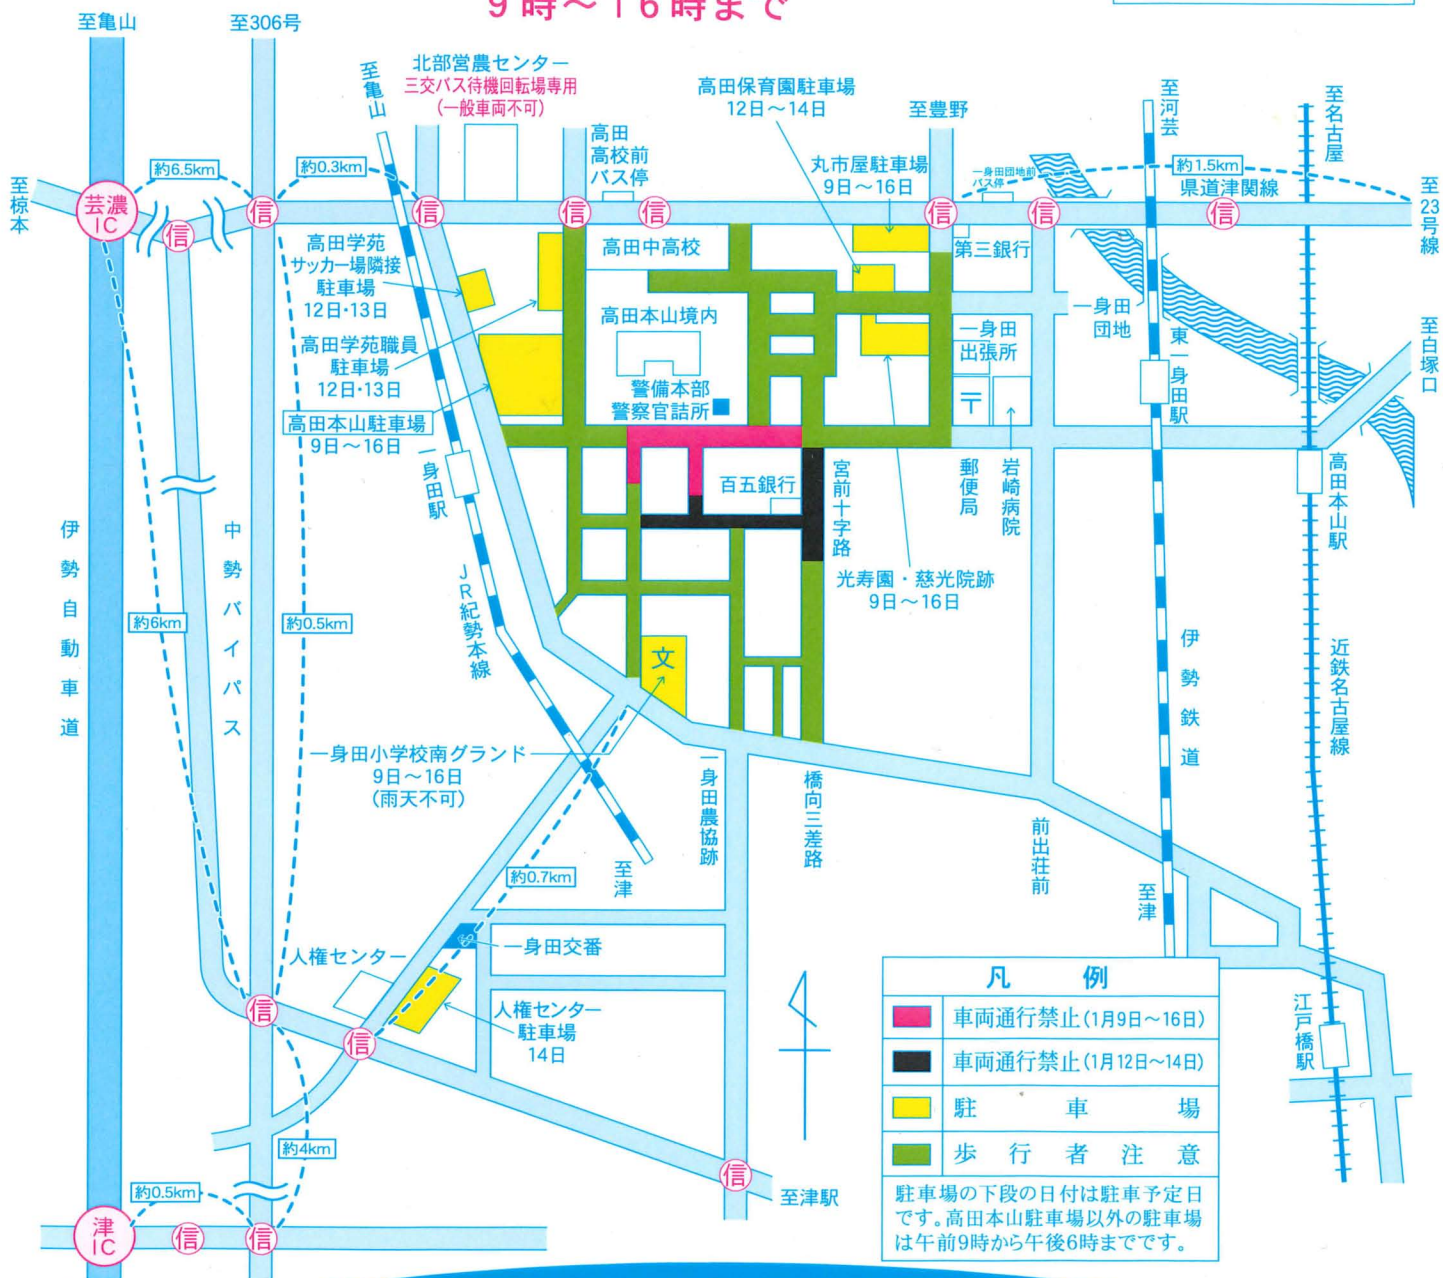

高田本山お七夜交通規制について

1月9日～16日までの間下図のように交通規制を行います。
 駐車場は、指定の場所以外にありませんので、なるべく公共交通機関（バス・JR・近鉄等）をご利用下さい。

※定期バスは、1月9日始発～16日終車まで、一身田町内は運行いたしません。
 （県道津関線バス停をご利用下さい。）

※規制時間 ■ 区間 1月9日(水)～16日(水)
 9時～18時まで(16日は14時まで)
 ■ 区間 1月12日(土)～14日(月・祝)
 9時～16時まで

お問い合わせ
 高田本山宗務院
 電話：059-232-4171

思いやる やさしい心で 走る三重

～気持ち良い 運転マナーの 美し国～

津警察署 津地区交通安全協会